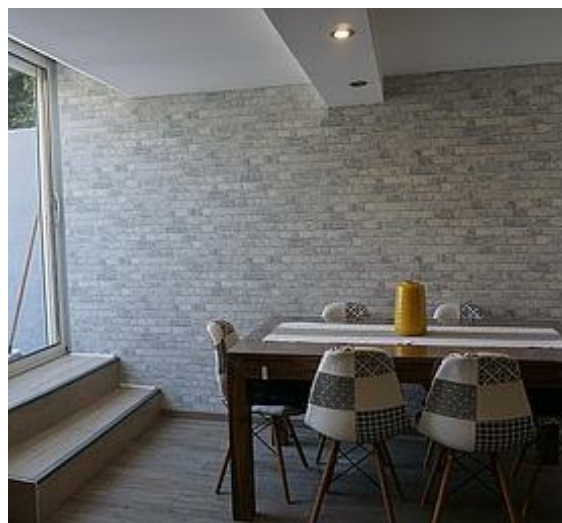

LAROCHE Sylvie - La Maison du Grand Soleil - Le Boulou

☆☆☆☆

Maison

4
personnes

2
chambres

85
m2

Logement RDC + 1er étage en centre ville avec 2 chambres Salle à manger, cuisine, cour extérieure équipée (salon de jardin et table, parasol). 2 wc 1 salle d'eau. L'ensemble est climatisé et calme. Parking à proximité. Wifi et téléphone à disposition. Draps et linge fournis. Netflix à disposition.