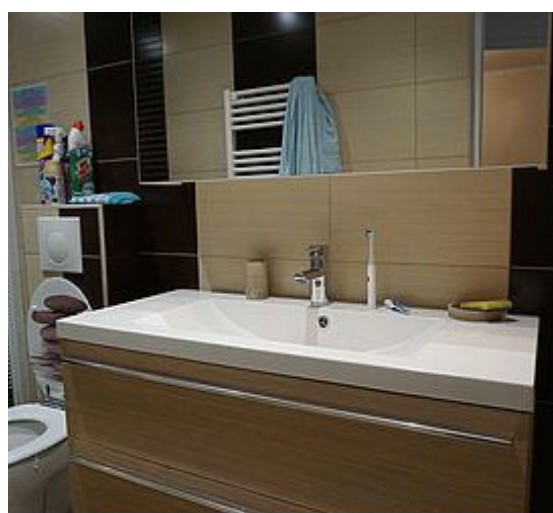

☆☆☆☆

Maison

4
personnes

2
chambres

85
m2

Logement RDC + 1er étage en centre ville avec 2 chambres Salle à manger, cuisine, cour extérieure équipée (salon de jardin et table, parasol). 2 wc 1 salle d'eau. L'ensemble est climatisé et calme. Parking à proximité. Wifi et téléphone à disposition. Draps et linge fournis. Netflix à disposition.

Pièces et équipements

Chambres Chambre(s): 2
Lit(s): 0 dont lit(s) 1 pers.: 0
dont lit(s) 2 pers.: 0

Salle de bains / Salle d'eau

WC

Cuisine Congélateur Four
Lave vaisselle

Autres pièces

Media Télévision

Autres équipements Lave linge collectif Lave linge privatif