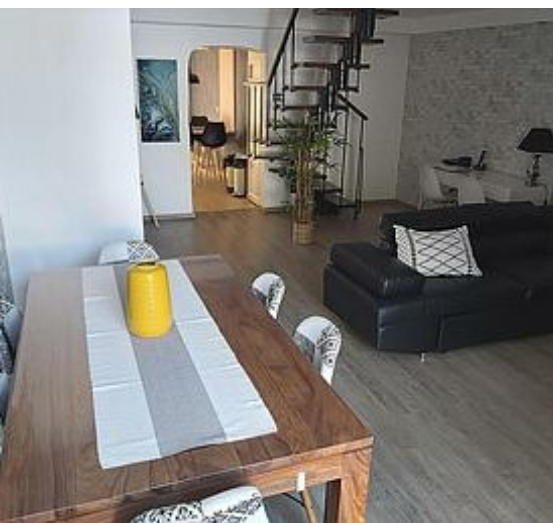

LAROCHE Sylvie - La Maison du Grand Soleil - Le Boulou

☆☆☆☆

Maison

4
personnes

2
chambres

85
m2

Logement RDC + 1er étage en centre ville avec 2 chambres Salle à manger, cuisine, cour extérieure équipée (salon de jardin et table, parasol). 2 wc 1 salle d'eau. L'ensemble est climatisé et calme. Parking à proximité. Wifi et téléphone à disposition. Draps et linge fournis. Netflix à disposition.