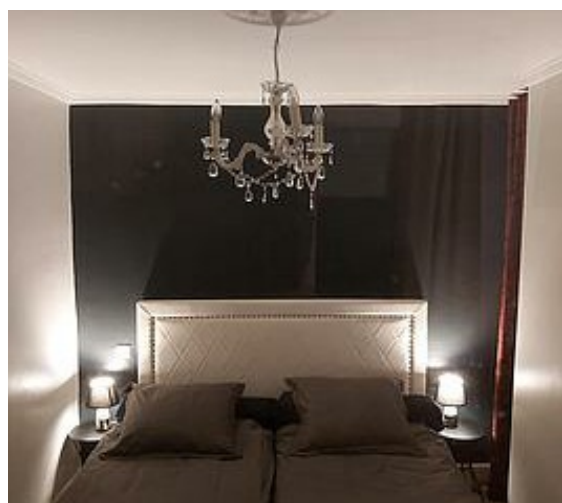

☆☆☆☆

Maison

4
personnes

2
chambres

85
m2

Logement RDC + 1er étage en centre ville avec 2 chambres Salle à manger, cuisine, cour extérieure équipée (salon de jardin et table, parasol). 2 wc 1 salle d'eau. L'ensemble est climatisé et calme. Parking à proximité. Wifi et téléphone à disposition. Draps et linge fournis. Netflix à disposition.